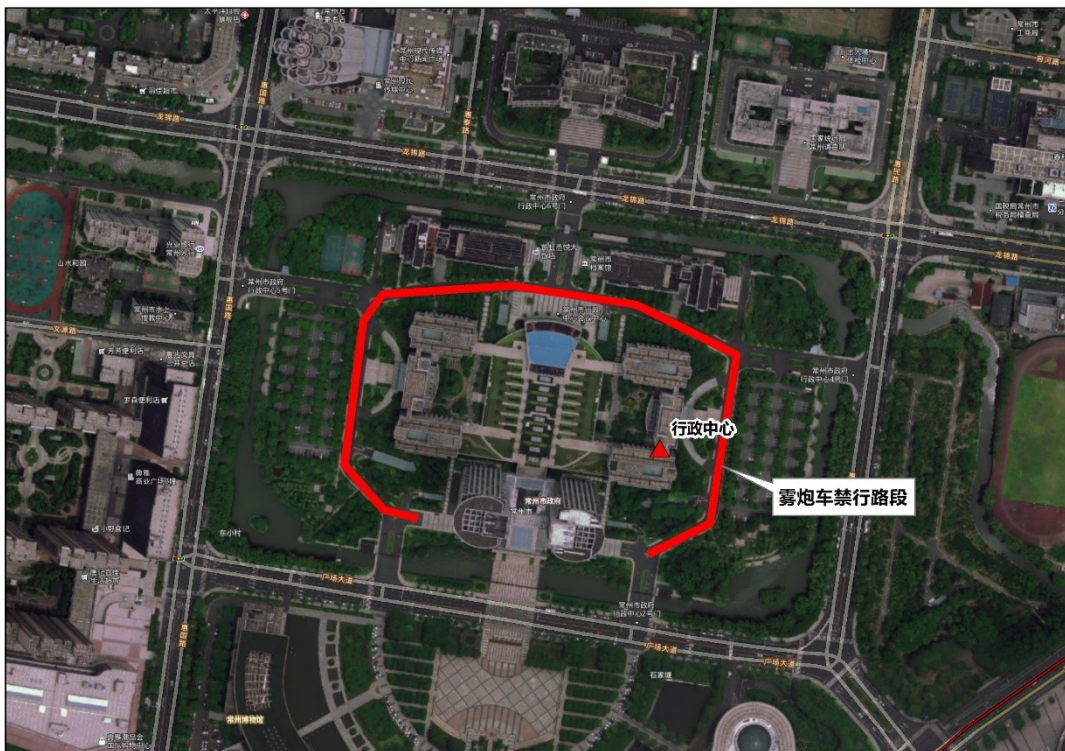

# 常州市国省考大气监测点位生态环境监测设施保护范围

安家（国）

行政中心（国）

金坛城区（国）

经开区（国）

市监测站（国）

武进监测站（国）

武进经发区（国）

钟楼（国）

金坛监测站（省）

金坛建筑技工学校（省）

燕山子站 (省)

东门子站 (省)