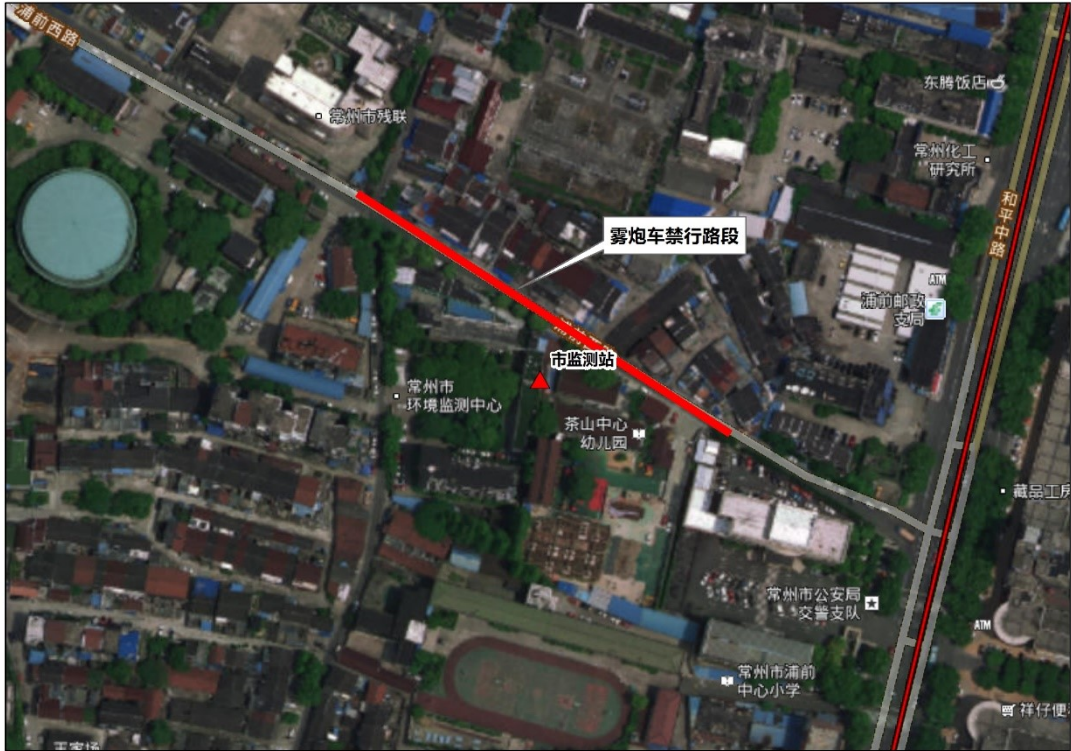

# 常州市国省考大气监测点位生态环境监测设施保护范围

安家（国）

行政中心（国）

金坛城区（国）

经开区（国）

市监测站（国）

武进监测站（国）

武进经发区（国）