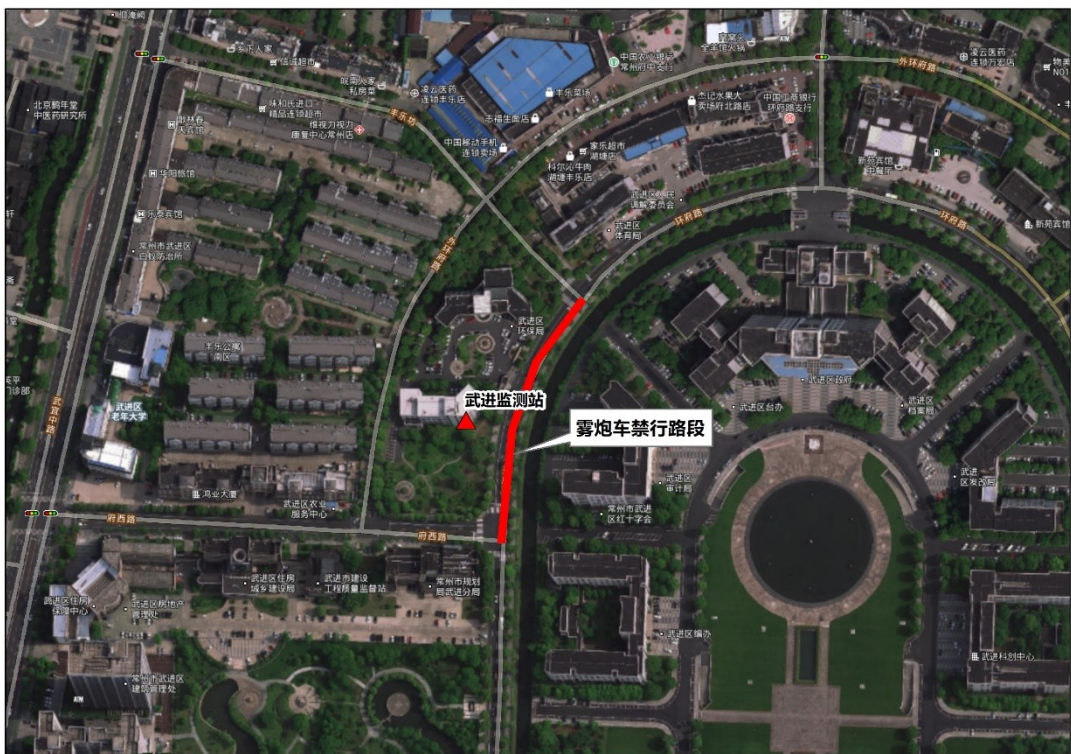

# 常州市国省考大气监测点位生态环境监测设施保护范围

安家（国）

行政中心（国）

金坛城区（国）

经开区（国）

市监测站（国）

武进监测站（国）

武进经发区（国）

钟楼（国）

金坛监测站（省）

金坛建筑技工学校（省）

燕山子站 (省)

东门子站 (省)